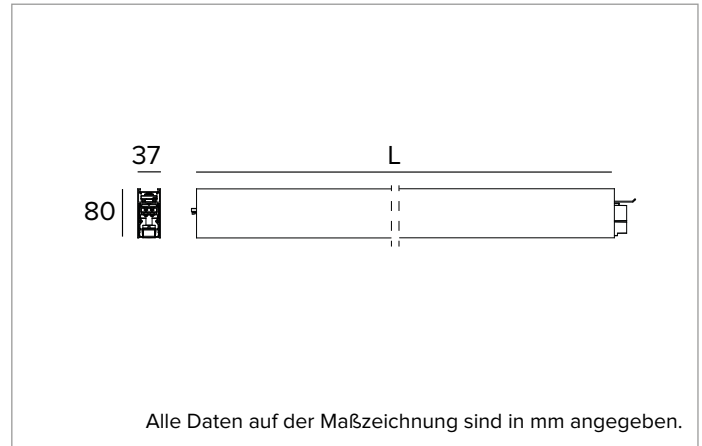

T003MX940ELPW | LOGICO EASY System 37 - UGR19

Lineare LED-Leuchte für Deckenanbau- oder Pendelmontage

	4000K	H(m)	D1(m)	D2(m)	E _{max} (lx)		
	Ra90		66°	64°			
	Fixture Power	35W	1	1.29	1.26	2890	
	Source Flux	4036lm	2	2.58	2.52	722	
	Fixture Flux	4037lm	3	3.86	3.78	321	
Efficacy	115lm/W	4	5.15	5.04	181		
G0347A	I _{max} =810cd/klm	I _{max}	3270cd	5	6.44	6.30	116

Abstrahlung: DIREKT

Optik: ZELLULÄRE

Optische Effizienz: 100%

Leuchten-Lichtstrom: 4036lm

Lichtausbeute: 115lm/W

Fotobiologische Sicherheit: Risikogruppe 0 (RG 0 = kein Risiko)

MECHANISCHE MERKMALE

Gehäuse aus lackiertem stranggepresstem Aluminium mit 37mm Breite. Obere Abdeckung aus weißem PVC.

Farbe und Oberfläche: Weiß

Abmessungen: L=2239mm

Gewicht: 5,2Kg

Version: LINEAR

Schutzart: IP40

Mechanische Belastbarkeit: IK02

ELEKTRISCHE MERKMALE

Integrierter elektronischer ON-OFF Treiber. "Easy Connection"-System für eine schnelle Verbindung zwischen den Modulen des Systems dank der vorkonfektionierten Stecker-/Buchsen-Verbindungselemente. Komplett mit 1,5 mm² Durchgangsverdrahtung, die eine maximale Länge von 18 Metern ermöglicht. Leuchten gemäß EN 60598-2-22 für die Stromversorgung über ein zentrales Notstromsystem CPSS (Central Power Supply System); Bereiche mit hohem Risiko ausgeschlossen. Die voreingestellte Leistungsaufnahme und der voreingestellte Lichtstrom betragen 100% an AC und 100% an DC.