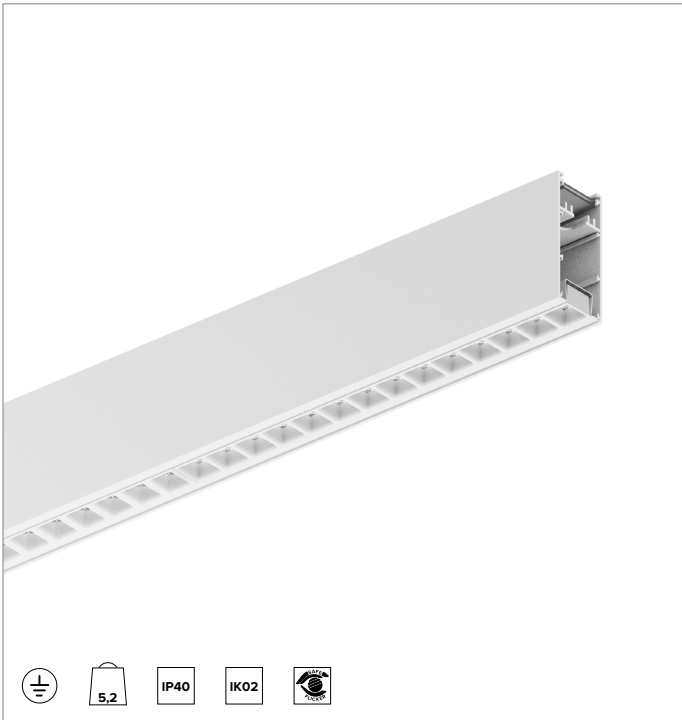

T003MX940ELPW | LOGICO EASY System 37 - UGR19

Lineare LED-Leuchte für Deckenanbau- oder Pendelmontage

	4000K	H(m)	D1(m)	D2(m)	E _{max} (lx)		
	Ra90		66°	64°			
	Fixture Power	35W	1	1.29	1.26	2890	
	Source Flux	4036lm	2	2.58	2.52	722	
	Fixture Flux	4037lm	3	3.86	3.78	321	
Efficacy	115lm/W	4	5.15	5.04	181		
G0347A	I _{max} =810cd/klm	I _{max}	3270cd	5	6.44	6.30	116

Abstrahlung: DIREKT

Optik: ZELLULÄRE

Optische Effizienz: 100%

Leuchten-Lichtstrom: 4036lm

Lichtausbeute: 115lm/W

Fotobiologische Sicherheit: Risikogruppe 0 (RG 0 = kein Risiko)

MECHANISCHE MERKMALE

Gehäuse aus lackiertem stranggepresstem Aluminium mit 37mm Breite. Obere Abdeckung aus weißem PVC.

Farbe und Oberfläche: Weiß

Abmessungen: L=2239mm

Gewicht: 5,2Kg

Version: LINEAR

Schutzart: IP40

Mechanische Belastbarkeit: IK02

ELEKTRISCHE MERKMALE

Integrierter elektronischer ON-OFF Treiber. "Easy Connection"-System für eine schnelle Verbindung zwischen den Modulen des Systems dank der vorkonfektionierten Stecker-/Buchsen-Verbindungselemente. Komplett mit 1,5 mm² Durchgangsverdrahtung, die eine maximale Länge von 18 Metern ermöglicht. Leuchten gemäß EN 60598-2-22 für die Stromversorgung über ein zentrales Notstromsystem CPSS (Central Power Supply System); Bereiche mit hohem Risiko ausgeschlossen. Die voreingestellte Leistungsaufnahme und der voreingestellte Lichtstrom betragen 100% an AC und 100% an DC.